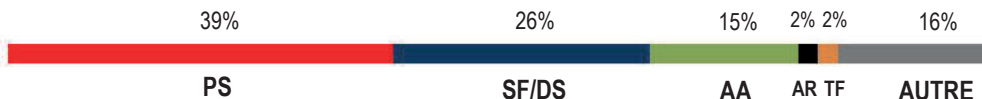

3ème mère : SIREINE SF

1984 - ISO 110 (1988) par POT D'OR ps

7 produits enregistrés, dont :

- **CHANIERE** (Rosire SF) ISO 141 (2003)
  - TEMPO D'AUSTRIE (Kuame du talus SF) ISO 114 (2015)
- GABIE CHANIERE (Voir ci-dessus) ISO 98 (1999)
- **FANNY CHANIERE** (Le plantero SF) ISO 130 (1997)
  - OLEANE DE BROCELIA (Onyx blond li SF) ISO 117 (2007)
  - STELLA DES BRULONS (Elan de la cour SF) ISO 117 (2011)
  - **PLAYER DE BROCELIA** (Dollar dela pierre SF) ISO 146 (2013)
  - MONET DE BROCELIA (Onyx blond li SF)
  - **TEXAS DES BRULONS** (Quick star SF) ISO 127 (2013)
- JANY CHANIERE (Si tu viens SF)
  - REVEUSE CHANIERE (Silver rainbow ps)

5ème mère : IDEE SF

1974 par

4 produits enregistrés, dont :

- ODORA (Voir ci-dessus)
- **MELON** (Espoir du scion SF) IDR 136 (1993)
- NORVAL III (Heros de cavron SF) ISO 107 (1993)
- PARFAIT (Heros de cavron SF) ISO 102 (1990)

COMPOSITION RACIALE

LABEL SPORT

LABEL ELEVAGE

LABEL MODELE & ALLURES