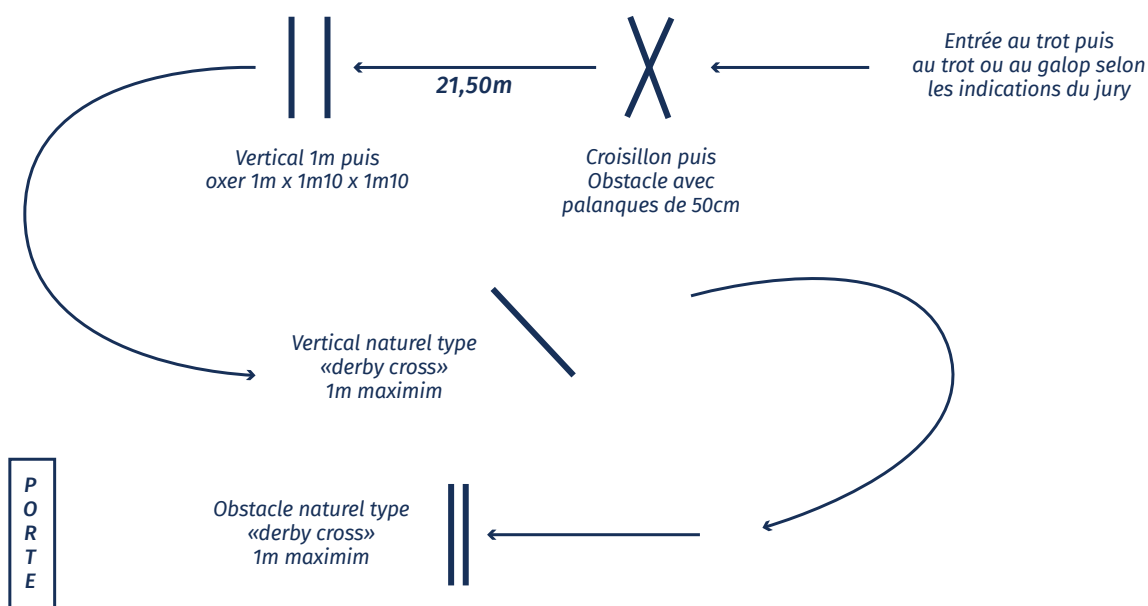

Ce dispositif pourra être modifié pour s'adapter aux infrastructures (taille du rond, qualité du sol, etc.). Il sera cependant le même pour tous les chevaux.

→ Seul le propriétaire (ou son représentant), en tenue SF, est autorisé à entrer dans le rond mais sans intervenir lors de la présentation qui, sur le plan technique, est placée sous l'autorité du jury.

<b>3 ans</b>	<p><b>Déroulement :</b>          Les chevaux arrivent détendus. Déroulement de la présentation :</p> <ol style="list-style-type: none"> <li>1) Départ sur indication du jury.</li> <li>2) Évaluation du trot : au trot sur un huit de chiffre, avec allongement sur les diagonales.</li> <li>3) Enchaînement d'une combinaison encadrée, sur la longueur, et de 2 obstacles encadrés et isolés.          L'enchaînement se déroulera de la manière suivante : 4 passages :         <ul style="list-style-type: none"> <li>- Croisillon - 21m50 - vertical cotes minimales</li> <li>- Croisillon - 21m50 - vertical cotes intermédiaires</li> <li>- Croisillon - 21m50 - oxer cotes intermédiaires - obstacle naturel 1 - obstacle naturel 2</li> <li>- Croisillon - 21m50 - oxer cotes max. (1m devant - 1m10 derrière - 1m10 de large) - (obstacle naturel 1 - obstacle naturel 2)</li> </ul> </li> <li>4) Évaluation du Galop          Pendant le saut monté + à partir d'un point donné : une phase de Galop libre sur une distance d'environ 200m, à la vitesse d'environ 450m/mn, dans le but d'apprécier la classe naturelle de galop du cheval.</li> <li>5) Évaluation du pas aux deux mains autour du jury</li> </ol>
--------------	---