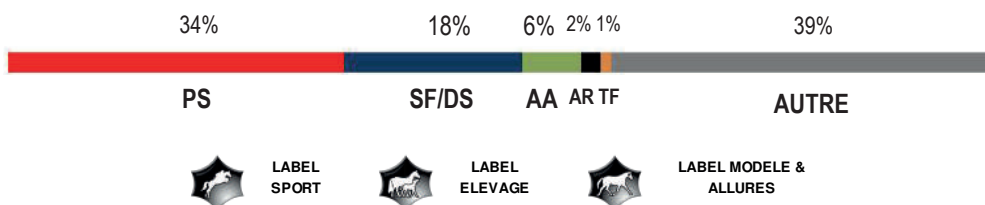

5ème mère : EVELYNE DS

1948 par

4 produits enregistrés, dont :

- URIELLE (Voir ci-dessus)
- CAPUCINE III (Tremolo ps) ISO 128 (1972)
- SAPUCINE (Emir de la fot aa) ISO 118 (1994)
- LORIE DE PRESLE (Le tot de semilly SF) ISO 108 (2008)
- TALISMAN IV (Lapin dore SF) ISO 102 (1990)
- EURIDYCE A (Arlequin *aa*)
- BRIN D'AMOUR VI (Pesant d'or aa) ISO 121 (1974)

COMPOSITION RACIALE