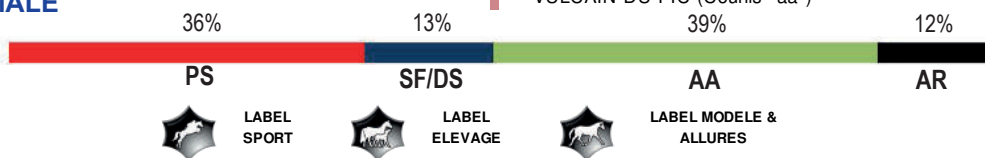

COMPOSITION RACIALE

LABEL SPORT

LABEL ELEVAGE

LABEL MODELE & ALLURES