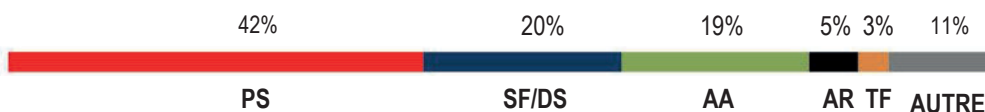

4ème mère : KISTARA PS

1971 par STAR ps

3 produits enregistrés, dont :

- **KOLLINE D'AUZAY** (Double espoir SF) ISO 121 (1980)
- **LA COUR D'AUZAY** (Double espoir SF) ISO 135 (1982)
  - TERRE D'AUZAY (Karate SF) ISO 119 (1997)

5ème mère : MOKISTA PS

1966 par

2 produits enregistrés, dont :

- KISTARA (Voir ci-dessus)
- IDIMO (Dirham utopique SF)

COMPOSITION RACIALE

LABEL SPORT

LABEL ELEVAGE

LABEL MODELE & ALLURES